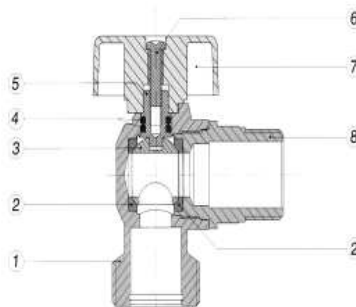

SKŁADY „ŻELIWIARZ”

1. 319. I. CENNIK PODSTAWOWY SIECI GAZOWE KUREK KĄTOWY DO PODŁĄCZENIA PRALKI 3091

EDYCJA I 2013. STAN NA DZIEŃ 2013.01.01

Nº	Denominación/Name	Material	Acabado Superficial/Surface Treatment
1	Cuerpo / Body	Latón / Brass	Granallado + Cromado/ Peened + Chromed
2	Asientos / Ball seats	PTFE	-
3	Esfera / Ball	Latón / Brass	Cromado / Chromed
4	Tórica / O-Ring	NBR	-
5	Eje / Stem	Latón / Brass	Cromado / Chromed
6	Tornillo / Screw	Acero / Steel	Cincado /
7	Maneta / T-Handle	ABS	Cromado / Chromed
8	Terminal / End adapter	Latón / Brass	Granallado + Cromado/ Peened + Chromed

Ref	Medida/Size	PN	Dimensiones/Dimensions (mm)				Peso/Weight (g)
			P	A	L	M	
3091 04	1/2" x 3/4"	16	12	62	59	38	142

INFORMACJE TECHNICZNE ORAZ WYCENY INWESTYCYJNE U NASZYCH DORADCÓW

TAŚMY I FOLIE
BUDOWLANE